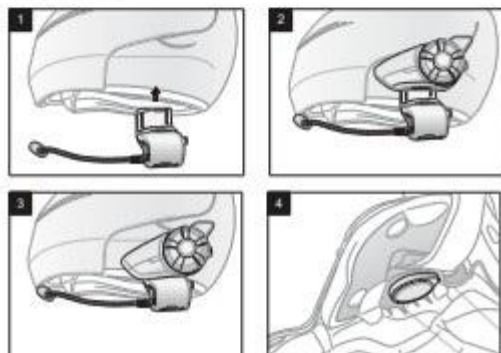

Rádio: Zapnutí/vypnutí

Rádio: Ladění stanic

Rádio: Prohledávání FM pásma

Sena - 20S EVO

Návod k použití

Zapnutí/vypnutí Nastavení hlasitosti

Okolní režim

Instalace