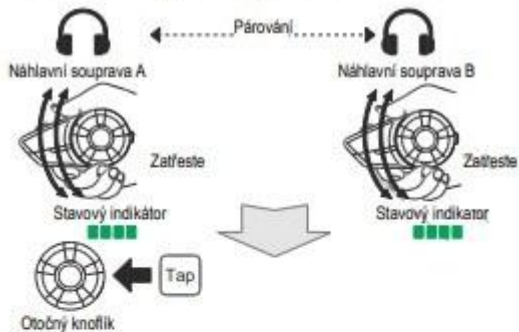

Hudba

Kontrola baterie

Konfigurační nabídka

V konfigurační nabídce je položka „Universal Intercom Pairing“.

Interkom: Rychlé spárování

Interkom: Normální spárování

Interkom: Start/Konec

Skupinový interkom: Start/Konec

Rádio: Zapnutí/vypnutí

Rádio: Ladění stanic

Rádio: Prohledávání FM pásma

Sena - 20S EVO

Návod k použití

Zapnutí/vypnutí Nastavení hlasitosti

Okolní režim

Instalace

Bluetooth spárování: telefon, MP3 a GPS

Mobilní telefon

Ovládání tlačítka

Rádio: Uložení nebo vymazání předvolby

Rádio: Výběr předvolby

Hlasové příkazy

Hlasový příkaz	Funkce
„Music“	Hudba přehrávání/pauza
„FM Radio“	FM rádio zapnout/vypnout
„Intercom [one, two, ..., nine]“	Start/konec každého interkomu
„Speed dial [one, two, three]“	Rychlé vytáčení