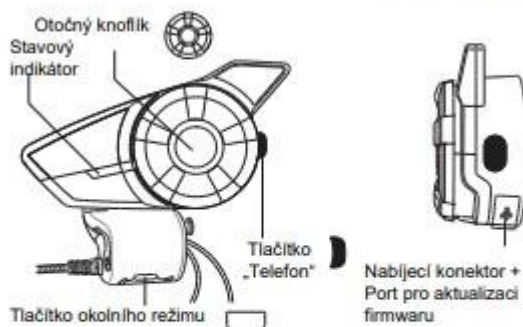

Rádio: Zapnutí/vypnutí

Rádio: Ladění stanic

Rádio: Prohledávání FM pásma

Sena - 20S EVO

Návod k použití

Zapnutí/vypnutí Nastavení hlasitosti

Okolní režim

Instalace