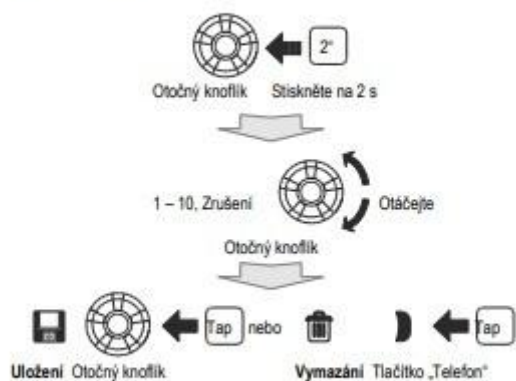

Rádio: Zapnutí/vypnutí

Rádio: Ladění stanic

Rádio: Prohledávání FM pásma

Sena - 20S EVO

Návod k použití

Zapnutí/vypnutí Nastavení hlasitosti

Okolní režim

Instalace

Bluetooth spárování: telefon, MP3 a GPS

Mobilní telefon

Ovládání tlačítka

Rádio: Uložení nebo vymazání předvolby

Rádio: Výběr předvolby

Hlasové příkazy

Hlasový příkaz	Funkce
„Music“	Hudba přehrávání/pauza
„FM Radio“	FM rádio zapnout/vypnout
„Intercom [one, two, ..., nine]“	Start/konec každého interkomu
„Speed dial [one, two, three]“	Rychlé vytáčení