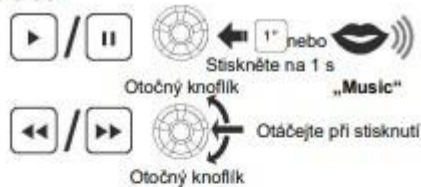

Hudba

Kontrola baterie

Konfigurační nabídka

V konfigurační nabídce je položka „Universal Intercom Pairing“.

Interkom: Rychlé spárování

Interkom: Normální spárování

Interkom: Start/Konec

Skupinový interkom: Start/Konec

Rádio: Zapnutí/vypnutí

Rádio: Ladění stanic

Rádio: Prohledávání FM pásma

Sena - 20S EVO

Návod k použití

Zapnutí/vypnutí Nastavení hlasitosti

Okolní režim

Instalace

Bluetooth spárování: telefon, MP3 a GPS

Mobilní telefon

Ovládání tlačítka

Rádio: Uložení nebo vymazání předvolby

Rádio: Výběr předvolby

Hlasové příkazy

Hlasový příkaz	Funkce
„Music“	Hudba přehrávání/pauza
„FM Radio“	FM rádio zapnout/vypnout
„Intercom [one, two, ..., nine]“	Start/konec každého interkomu
„Speed dial [one, two, three]“	Rychlé vytáčení