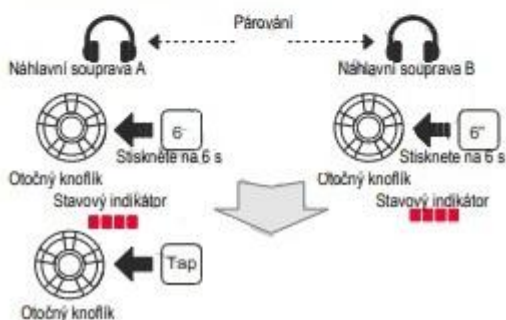

Hudba

Kontrola baterie

Konfigurační nabídka

V konfigurační nabídce je položka „Universal Intercom Pairing“.

Interkom: Rychlé spárování

Interkom: Normální spárování

Interkom: Start/Konec

Skupinový interkom: Start/Konec

Rádio: Zapnutí/vypnutí

Rádio: Ladění stanic

Rádio: Prohledávání FM pásma

Sena - 20S EVO

Návod k použití

Zapnutí/vypnutí Nastavení hlasitosti

Okolní režim

Instalace

Bluetooth spárování: telefon, MP3 a GPS

Mobilní telefon

Ovládání tlačítka

Rádio: Uložení nebo vymazání předvolby

Rádio: Výběr předvolby

Hlasové příkazy

Hlasový příkaz	Funkce
„Music“	Hudba přehrávání/pauza
„FM Radio“	FM rádio zapnout/vypnout
„Intercom [one, two, ..., nine]“	Start/konec každého interkomu
„Speed dial [one, two, three]“	Rychlé vytáčení