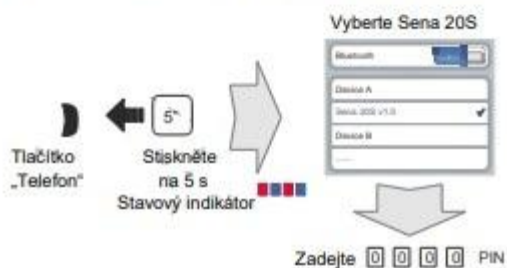

Hudba

Kontrola baterie

Konfigurační nabídka

V konfigurační nabídce je položka „Universal Intercom Pairing“.

Interkom: Rychlé spárování

Interkom: Normální spárování

Interkom: Start/Konec

Skupinový interkom: Start/Konec

Rádio: Zapnutí/vypnutí

Rádio: Ladění stanic

Rádio: Prohledávání FM pásma

Sena - 20S EVO

Návod k použití

Zapnutí/vypnutí Nastavení hlasitosti

Okolní režim

Instalace

Bluetooth spárování: telefon, MP3 a GPS

Mobilní telefon

Ovládání tlačítka

Rádio: Uložení nebo vymazání předvolby

Rádio: Výběr předvolby

Hlasové příkazy

Hlasový příkaz	Funkce
„Music“	Hudba přehrávání/pauza
„FM Radio“	FM rádio zapnout/vypnout
„Intercom [one, two, ..., nine]“	Start/konec každého interkomu
„Speed dial [one, two, three]“	Rychlé vytáčení