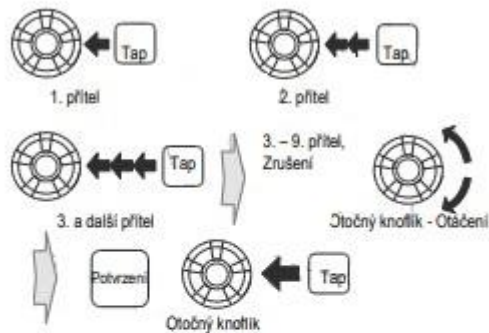

Hudba

Kontrola baterie

Konfigurační nabídka

V konfigurační nabídce je položka „Universal Intercom Pairing“.

Interkom: Rychlé spárování

Interkom: Normální spárování

Interkom: Start/Konec

Skupinový interkom: Start/Konec

Rádio: Zapnutí/vypnutí

Rádio: Ladění stanic

Rádio: Prohledávání FM pásma

Sena - 20S EVO

Návod k použití

Zapnutí/vypnutí Nastavení hlasitosti

Okolní režim

Instalace

Bluetooth spárování: telefon, MP3 a GPS

Mobilní telefon

Ovládání tlačítka

Rádio: Uložení nebo vymazání předvolby

Rádio: Výběr předvolby

Hlasové příkazy

Hlasový příkaz	Funkce
„Music“	Hudba přehrávání/pauza
„FM Radio“	FM rádio zapnout/vypnout
„Intercom [one, two, ..., nine]“	Start/konec každého interkomu
„Speed dial [one, two, three]“	Rychlé vytáčení