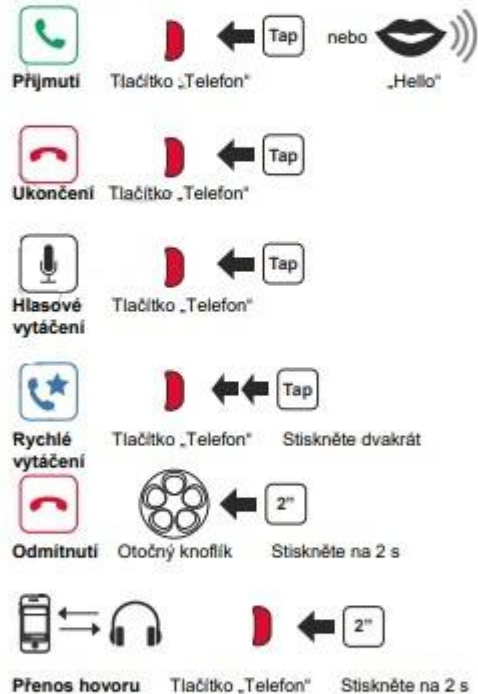

Mobilní telefon